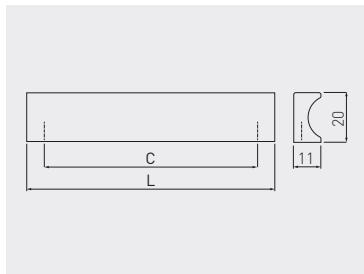

Uchwyt BETA
Handle BETA
Ручка BETA

 C mm	 L mm		
96	110	aluminium aluminium алюминий	aluminium aluminium алюминий
128	142	UA-BETA-128-05	
160	174	UA-BETA-160-05	
192	206	UA-BETA-192-05	

 C mm	 L mm		
224	238	aluminium aluminium алюминий	aluminium aluminium алюминий
256	270	UA-BETA-224-05	
288	302	UA-BETA-256-05	
320	334	UA-BETA-288-05	

Uchwyt GAMMA
Handle GAMMA
Ручка GAMMA

 C mm	 L mm		
96	110	aluminium aluminium алюминий	aluminium aluminium алюминий
128	142	UA-GAMMA-96-05	
160	174	UA-GAMMA-128-05	
192	206	UA-GAMMA-160-05	

 C mm	 L mm		
224	238	aluminium aluminium алюминий	aluminium aluminium алюминий
256	270	UA-GAMMA-224-05	
288	302	UA-GAMMA-256-05	
320	334	UA-GAMMA-288-05	