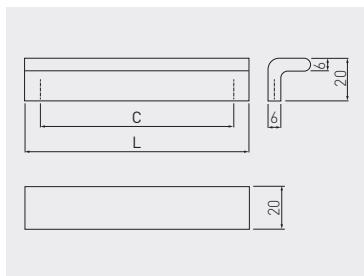

Uchwyt BETA
Handle BETA
Ручка BETA

 C mm	 L mm		
96	110	aluminium aluminium алюминий	aluminium aluminium алюминий
128	142	UA-BETA-128-05	
160	174	UA-BETA-160-05	
192	206	UA-BETA-192-05	

 C mm	 L mm		
224	238	aluminium aluminium алюминий	aluminium aluminium алюминий
256	270	UA-BETA-224-05	
288	302	UA-BETA-256-05	
320	334	UA-BETA-288-05	

Uchwyt GAMMA
Handle GAMMA
Ручка GAMMA

 C mm	 L mm		
96	110	aluminium aluminium алюминий	aluminium aluminium алюминий
128	142	UA-GAMMA-96-05	
160	174	UA-GAMMA-128-05	
192	206	UA-GAMMA-160-05	

 C mm	 L mm		
224	238	aluminium aluminium алюминий	aluminium aluminium алюминий
256	270	UA-GAMMA-224-05	
288	302	UA-GAMMA-256-05	
320	334	UA-GAMMA-288-05	